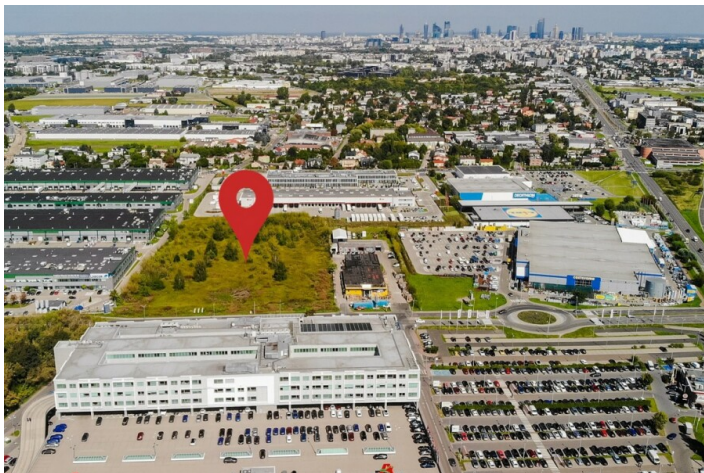

Działka 2,5ha Warszawa Włochy inwestycyjna

Numer oferty	34964544295
Typ transakcji	Sprzedaż
Cena	45 000 000 zł
Powierzchnia	25 000 m²
Cena za m ²	1 800 zł / m²

i OPIS OFERTY

WYJĄTKOWA DZIAŁKA INWESTYCYJNA o łącznej powierzchni 2,5 ha w doskonałej lokalizacji, położona bezpośrednio przy ul. Szyszkowej w dzielnicy Włochy, w sąsiedztwie sklepów wielkopowierzchniowych (Castorama, Okęcie Park i inne).

Doskonale skomunikowana z drogami wylotowymi z miasta (S8, POW, A2), co zapewnia szybki dojazd do centrum i lotniska Okęcie.

Składa się z 3 działek - jedna o powierzchni 10 046 m² oraz dwie o powierzchni 7 533 m².

Parametry działki:

Szerokość od ulicy: 115 m
Długość: 225 m

Dostępne media:

- prąd
- kanalizacja
- woda

KONTAKT

 **Brik Nieruchomości**

 info@brik.com.pl

 +48 501 710 500