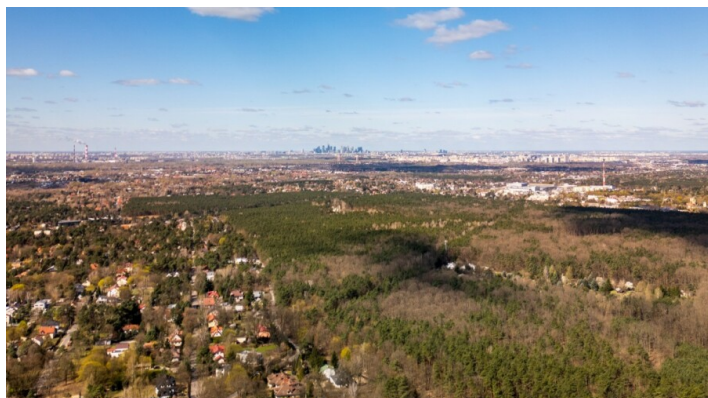

DZIAŁKA NA SPRZEDAŻ

Piękna działka w Radości

Numer oferty	34964503424
Typ transakcji	Sprzedaż
Cena	2 923 800 zł
Powierzchnia	2 658 m²
Cena za m ²	1 100 zł / m²

i OPIS OFERTY

Mamy przyjemność przedstawić niezwykłą działkę w Radości sąsiadującą z Mazowieckim Parkiem Krajobrazowym.

O działce:

Wymiar 2658m²
Malownicze położenie na granicy z Parkiem Krajobrazowym
Piękna leśna okolica
Rezydencjonalny charakter sąsiedztwa
Uchwalony MPZP

OPIS I STANDARD

Kluczowe warunki zabudowy są następujące:
Zabudowa mieszkaniowa jednorodzinna
Dopuszcza się 20% zabudowy
Maksymalna wysokość zabudowy 11 m

KOMUNIKACJA I OKOLICA

Działka znajduje się w atrakcyjnej części Wawra, co gwarantuje dostęp do wielu udogodnień. W okolicy znajdują się liczne sklepy, placówki przedszkolne i szkoły, co czyni to miejsce idealnym dla rodzin. Umieszczenie w otulinie Mazowieckiego Parku Krajobrazowego oraz bliskość licznych ścieżek rowerowych, terenów do biegania i spacerów czynią to miejsce wręcz wymarzone dla ludzi aktywnych. Prosty dostęp do komunikacji miejskiej, dzięki pobliskim przystankom autobusowym i stacji SKM, ułatwia komunikację z resztą Warszawy. Nowo oddana Południowa Obwodnica Warszawy skraca czas dojazdu do ścisłego centrum miasta do zaledwie 20-30 minut. Dojazd samochodem do centrum Warszawy zajmuje zaledwie pół godziny.

W NASZEJ OPINII

Jest to jedyna w swoim rodzaju działka, gdzie możemy wyjść na taras, aby wypić kawę wpatrując się w naturę Parku Narodowego.

Więcej unikalnych ofert w podobnych kryteriach znajdą Państwo na naszej stronie. Zapraszamy!